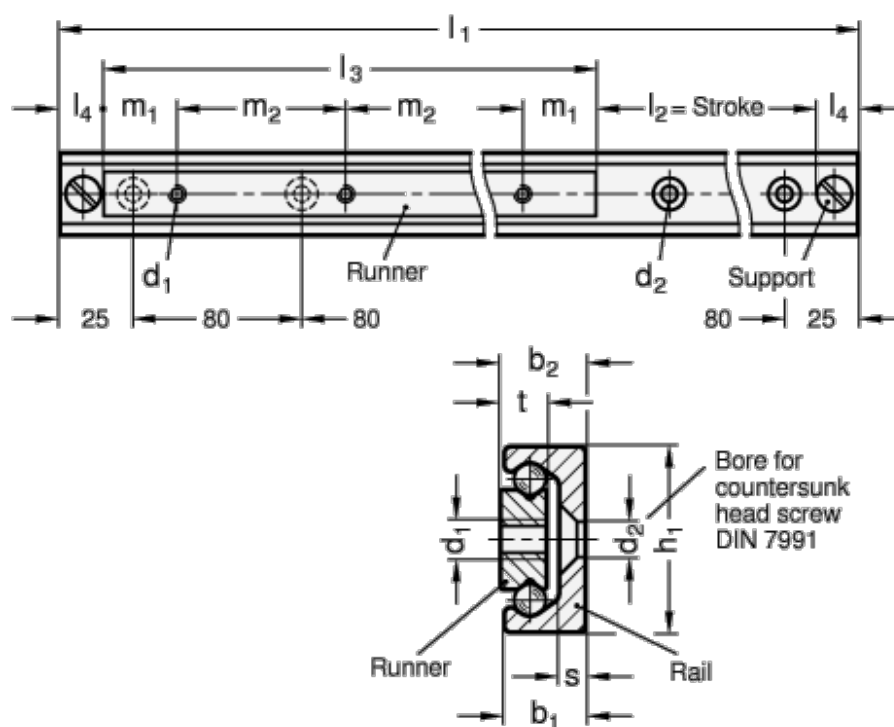

Varenummer: 2024022860210

Beskrivelse: E+G udtræksskinne GN 2402-28-60-210

Mål

b_1	= 12.3	m_1	= 10
b_2	= 12.9	m_2	= 20
d_1	= M5	s	= 4
d_2	= 5.5	t	= 7
h_1	= 28	Vægt in (g)	= 336
L_1	= 114 - 210		
L_3	= 60		
L_4 max	= 18		